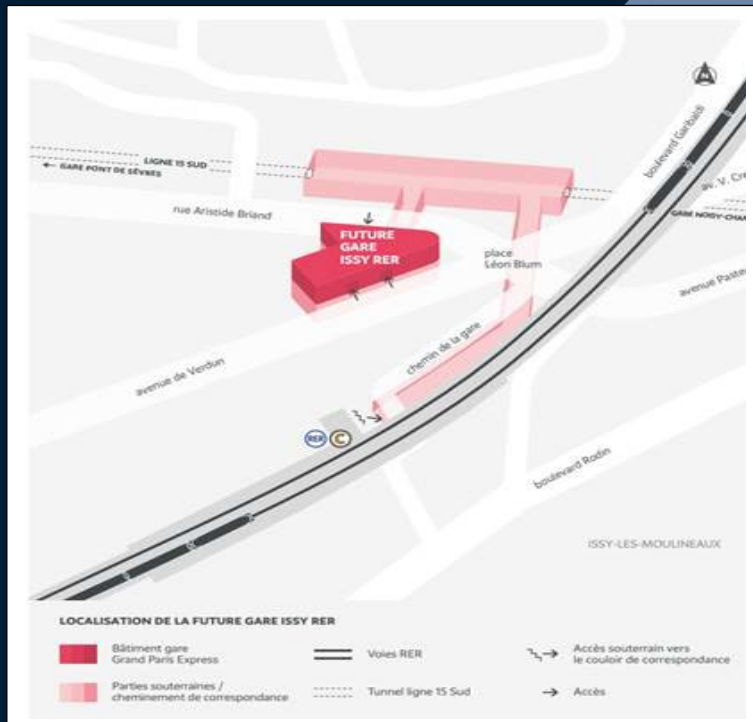

## Visite de Chantier

Visite de la future Gare d'Issy-les-Moulineaux  
(Ligne 15 Sud du Grand Paris Express)

Vendredi 14 avril 2023 de 10h à 12h

Places limitées (sous réserve de confirmation)

[www.afdci.fr](http://www.afdci.fr)

<https://www.societedugrandparis.fr/ligne-15-sud/gare-issy-rer>

Inscription  
lien